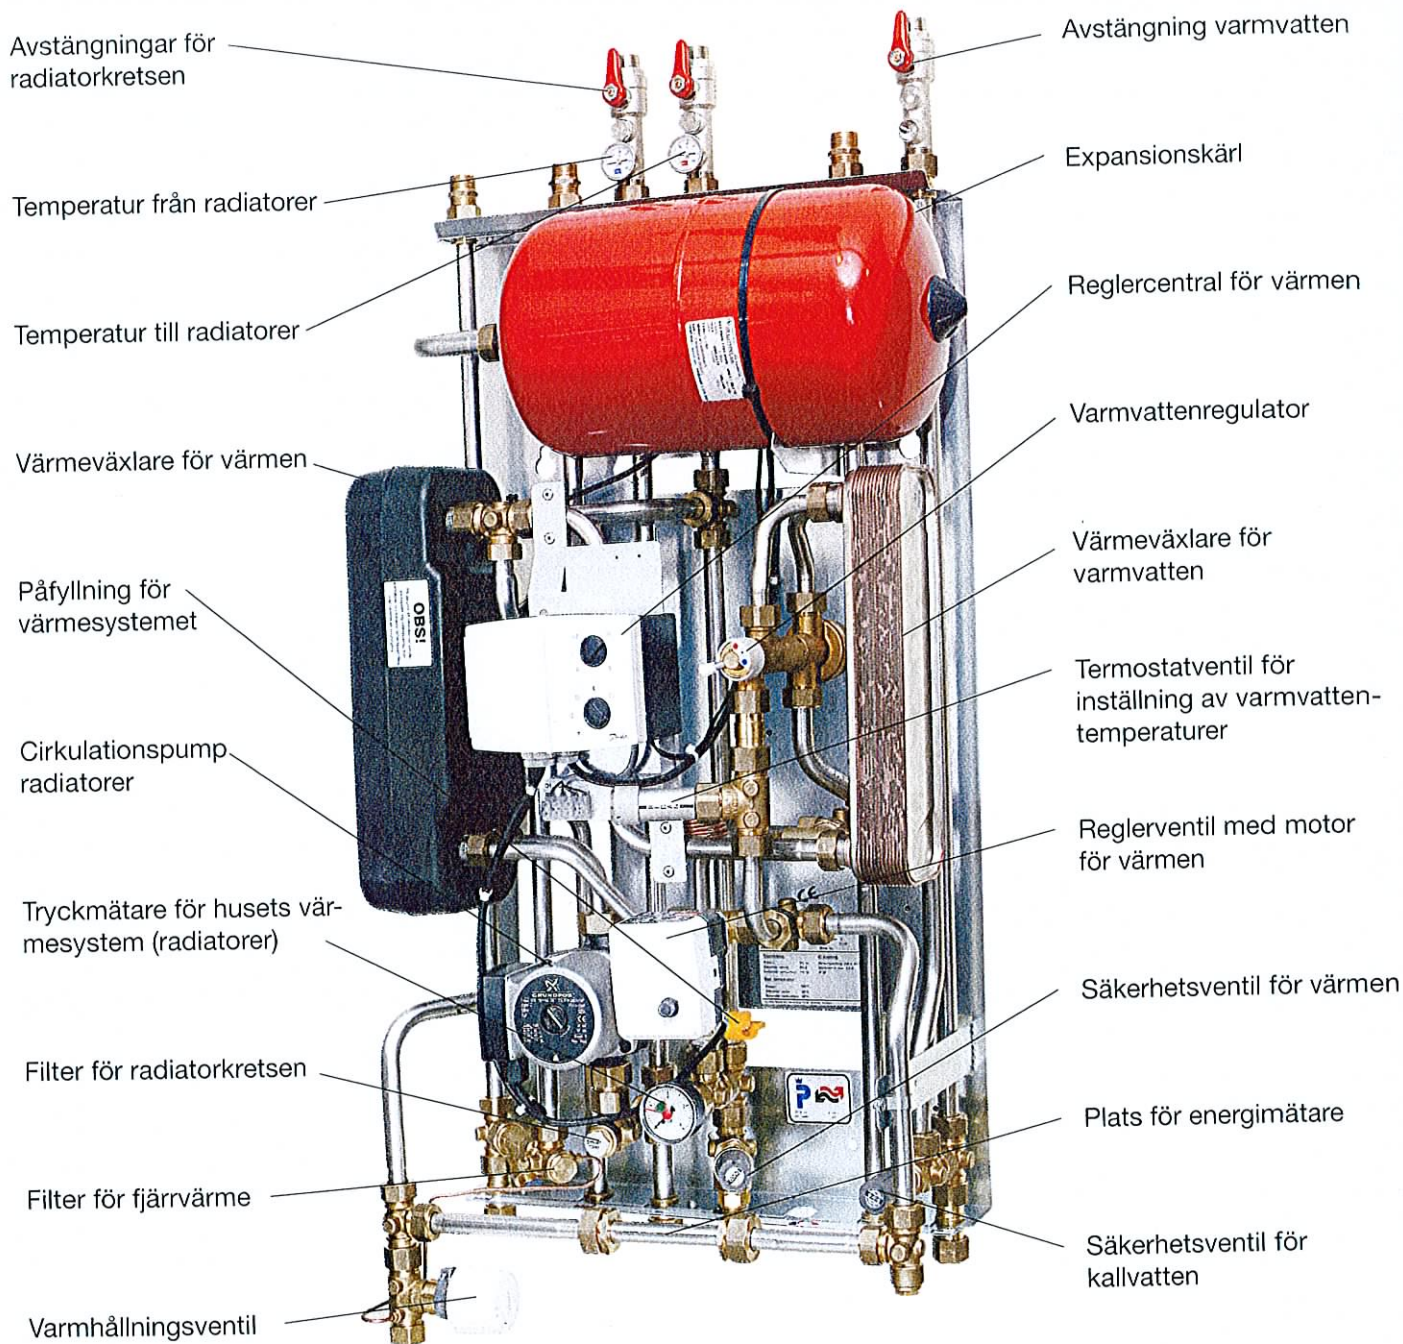

# Fjärrvärmecentral typ 2000 för villor

REDAN fjärrvärmecentral typ 2000 är framtidens villacentral – redo att möta även morgondagens krav på kvalitet, säkerhet och avancerad teknik. Typ 2000 är utvecklad för villor och mindre fastigheter – enkelt konstruerad för att ge bekväm hantering även för icke-fackmannen.

## Teknisk beskrivning

Komplett central för produktion av värme och varmvatten, avsedd att anslutas till primärt fjärrvärmenät. Rördragningen i centralen är utförd med rostfria, syrafasta rör. Koppningarna är flänskopplingar med löpande mutter, vilket gör centralen mycket servicevänlig.

Öppning och stängning av varmvatten och fjärrvärme sker samtidigt och utan reaktionstid. Det eliminerar risken för överhettning och kalkutfällning. Värmeväxlaren för värme styrs av en elektronisk reglerutrustning som kan kompletteras med tidur för dag- och nattsänkning.

Centralen levereras med kåpa i vitlackerad plåt.

Kåpans yttermått:  
590 x 360 x 990 mm  
(bredd, djup, höjd).